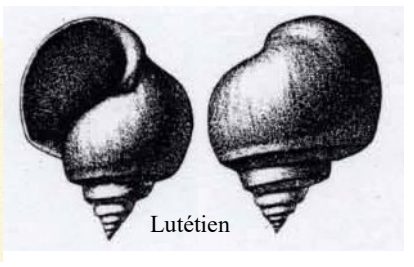

64ter – 1 *Amaurellina (Amaurellina) spirata*  
Lamarck, 1804.

64ter – 5 *Amaurellina (Amaurellina) tuba*  
Deshayes, 1864.

Lutétien

64 – 17 *Amaurellina (Crommium) acuta*  
Lamarck, 1804.

Lutétien

64 – *C Amaurellina (Crommium) acuta fasciculata*  
 Cossmann, 1925.