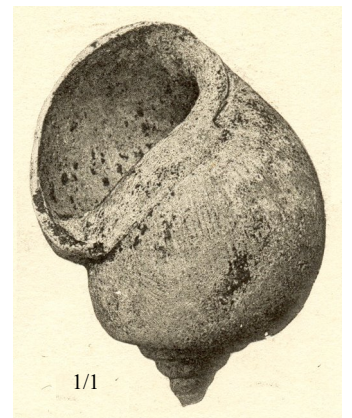

64bis – 2 *Amaurellina (Pachycrommium) suessoniensis*

D'Orbigny, 1850.

Cuisien