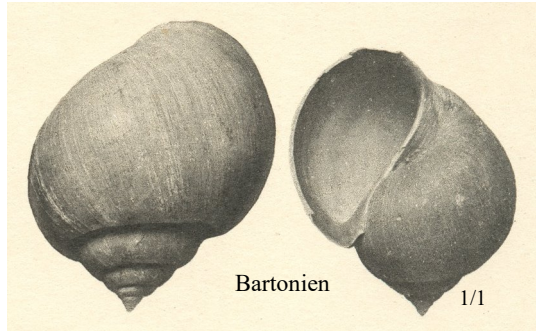

64-23 *Globularia sigaretina berthelini*

Cossmann, 1892.

Lutétien

64-25 *Globularia patuloides*

Cossmann & Pissarro, 1902.

Bartonien

64-2 *Globularia splendida*

Deshayes, 1864.

Cuisien

64-15 *Cernina (Eocernina) sphaerica*

Deshayes, 1832.

Lutétien - Bartonien

64 – *B. Cernina (Eocernina) sphaerica pachycheila*  
Sowerby in Dixon, 1850.

Bartonien

61 – 34 *Ampullonatica brongniarti*  
Deshayes, 1864. Bartonien

61 – 33 *Ampullonatica ambulacrum*  
Sowerby J., 1822.

64 – 10 *Ampullonatica gouberti*  
Deshayes, 1864.

Bartonien

64bis - 5 *Amaurellina (Amaurellina) levesquei*  
D'Orbigny, 1850.

Cuisien

64ter – 3 *Amaurellina (Amaurellina) ligata*  
Cossmann, 1888.