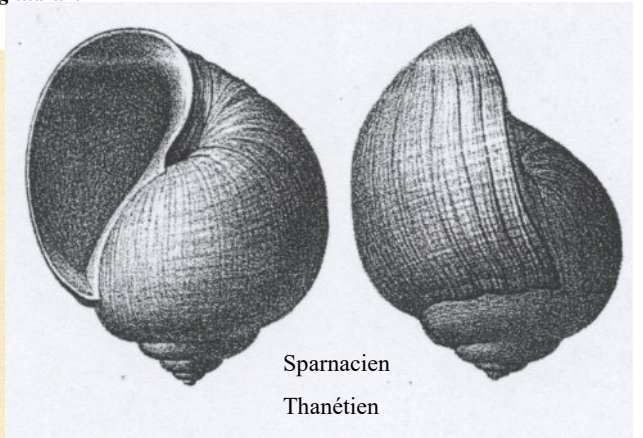

64ter – 1 *Amaurellina (Amaurellina) spirata*  
Lamarck, 1804.

64ter – 5 *Amaurellina (Amaurellina) tuba*  
Deshayes, 1864.

Lutétien

64 – 17 *Amaurellina (Crommium) acuta*  
Lamarck, 1804.

Lutétien

64 – *C Amaurellina (Crommium) acuta fasciculata*  
 Cossmann, 1925.

Lutétien

64 – 21 *Amaurellina (Crommium) lignitarum*  
 Deshayes, 1864.

64 – 22 *Amaurellina (Crommium) grignonensis*  
 D'Orbigny, 1850.

Lutétien - Bartonien

64bis – 7 *Amaurellina (Crommium) conica*  
 Lamarck, 1804.