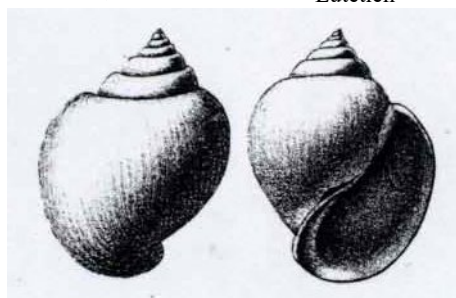

64ter – 1 *Amaurellina (Amaurellina) spirata*  
Lamarck, 1804.

64ter – 5 *Amaurellina (Amaurellina) tuba*  
Deshayes, 1864.

Lutétien

64 – 17 *Amaurellina (Crommium) acuta*  
Lamarck, 1804.

Lutétien

64 – *C Amaurellina (Crommium) acuta fasciculata*  
 Cossmann, 1925.