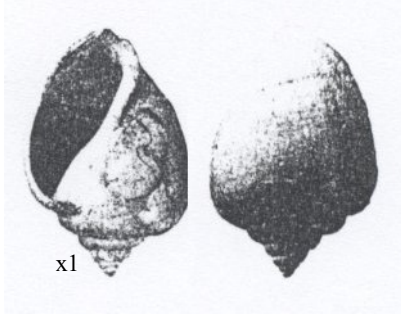

64 – 22 *Amaurellina (Crommium) grignonensis*
D'Orbigny, 1850.

Lutétien